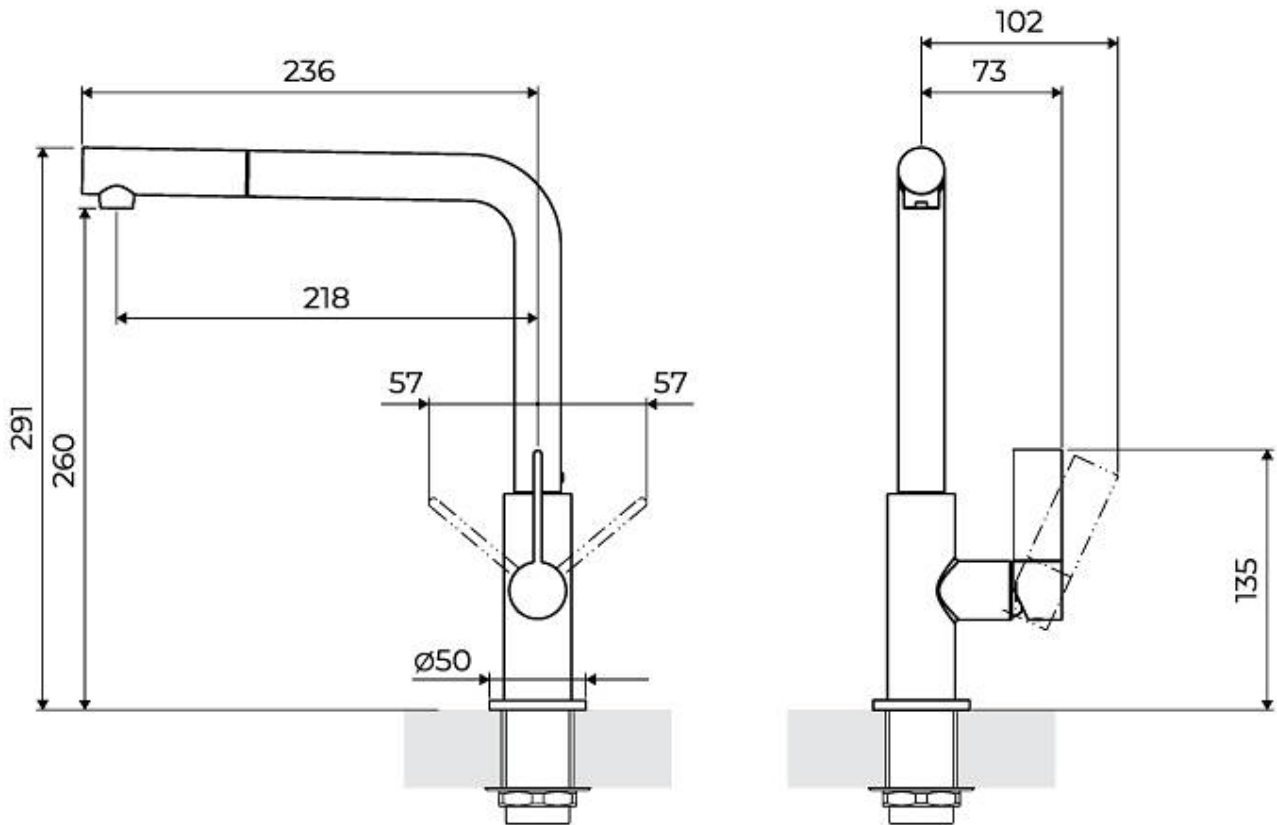

#### Angle de rotation

360°

Base d'appui  $\varnothing$ 50mm

---

Cartouche À disques céramiques

---

Trou mitigeur  $\varnothing$ 35mm

---

Encombrement arrière 35mm

---

Épaisseur maximale du top 40mm

---

## DESSINS TECHNIQUES